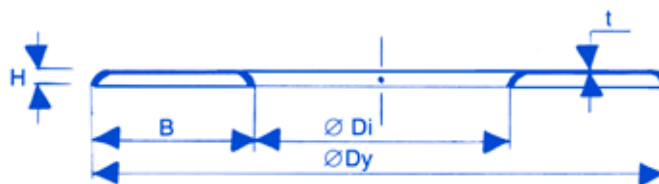

Ventus dekkringer:

Formål og bruksområder:

Ventus dekkringer i hvit plast leveres ferdig splittet med låseanordning. De kan i tillegg males og klippes. Meget enkel montasje både før og etter kanalen er på plass.

Ventus dekkringer gjør det bygningsmessige arbeidet enklere, ingen pusse eller flikkearbeider da ringen dekker alle stygge utsparringer der kanalen går gjennom veggen.

Målskisse:

| Spirokanal | Di _{mm} | Dy _{mm} | H _{mm} | t _{mm} | B _{mm} |
|------------|------------------|------------------|-----------------|-----------------|-----------------|
| 63 | 67 | 117 | 7 | 1 | 25 |
| 80 | 84 | 134 | 7 | 1 | 25 |
| 100 | 104 | 154 | 7 | 1 | 25 |
| 125 | 129 | 189 | 7 | 1 | 30 |
| 160 | 164 | 224 | 7 | 1 | 30 |
| 200 | 204 | 284 | 7 | 1 | 40 |
| 250 | 254 | 334 | 7 | 1 | 40 |
| 315 | 319 | 399 | 7 | 1 | 40 |